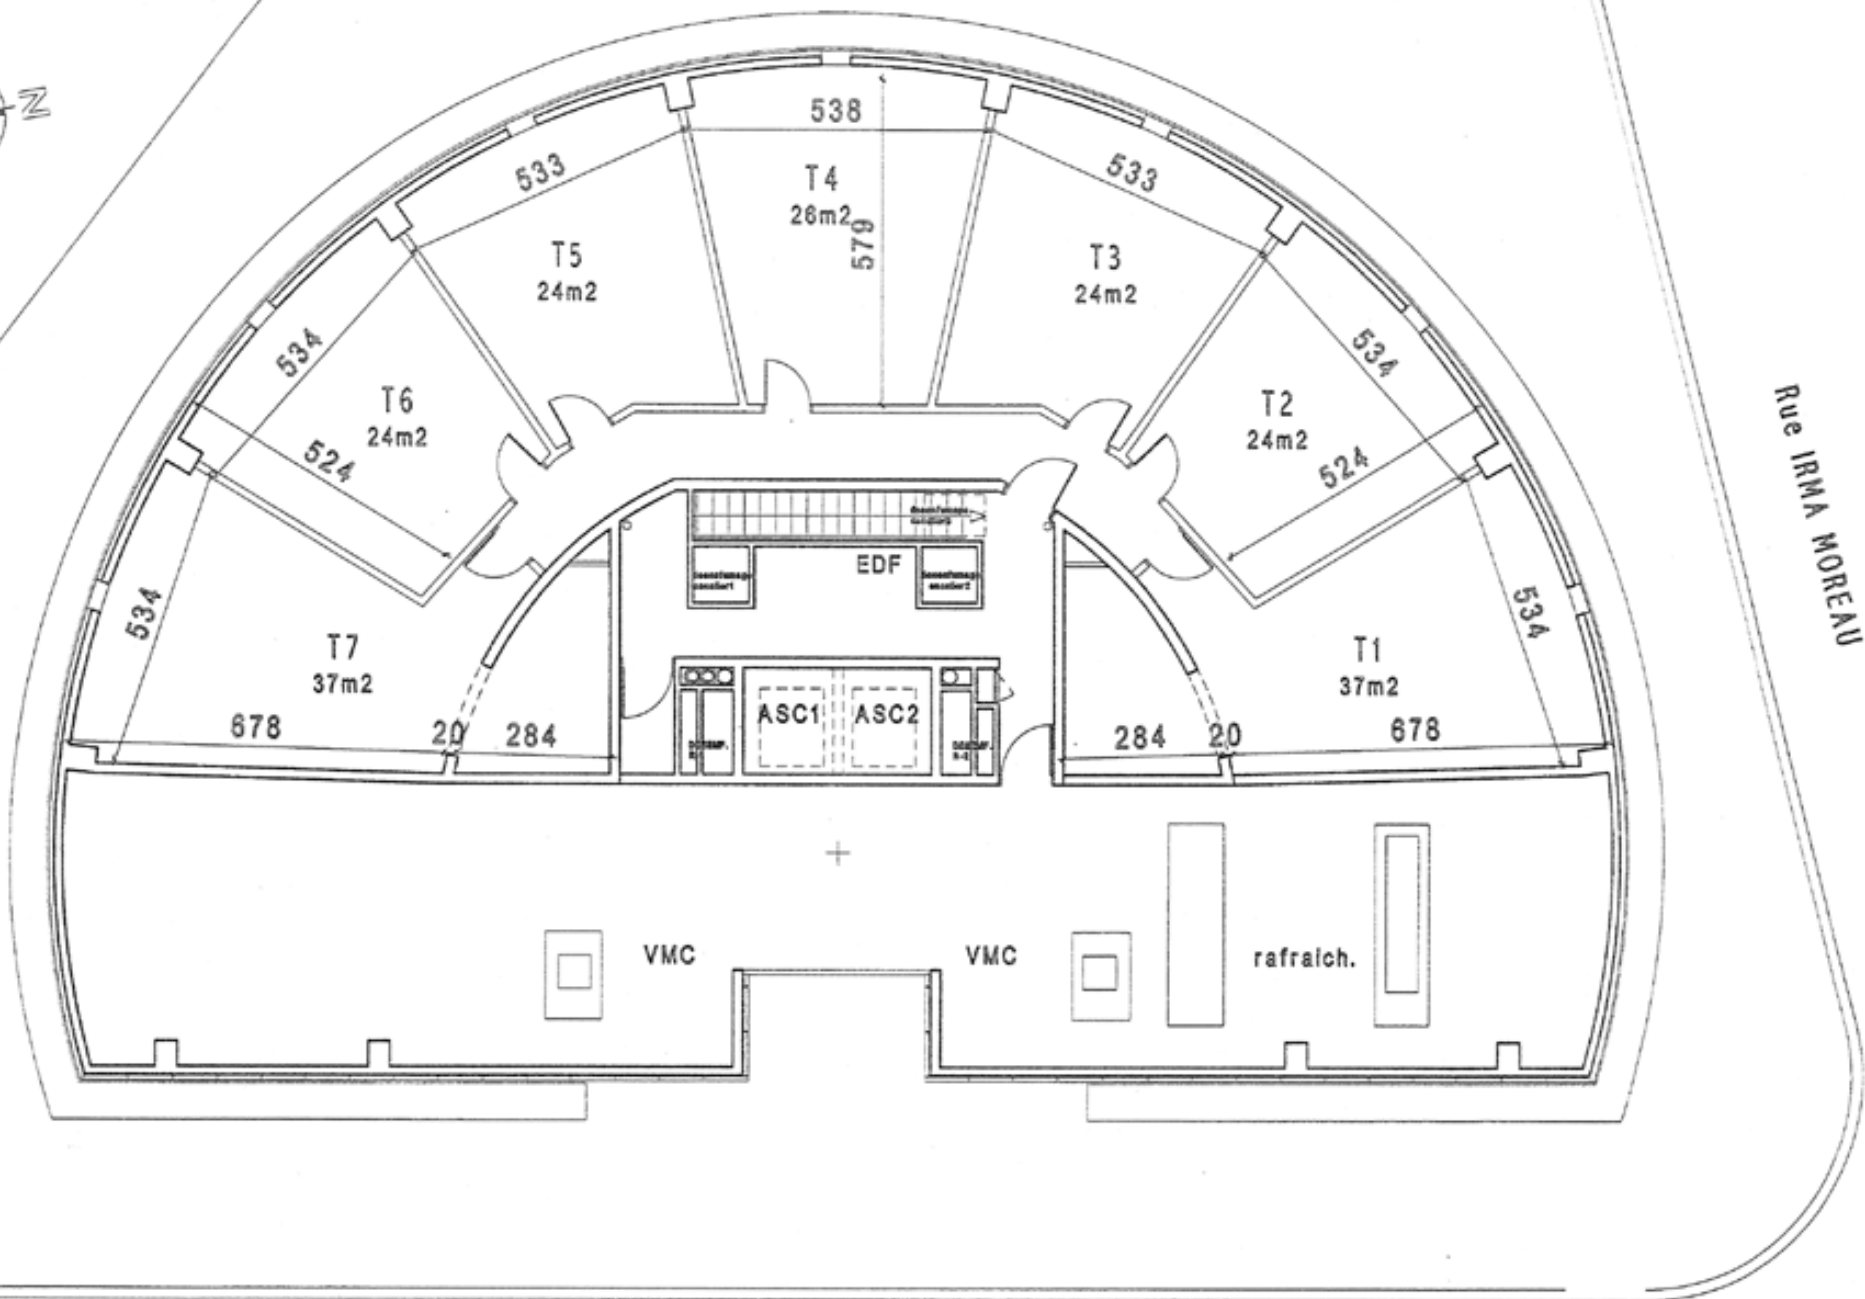

Avenue de BATH

Rue IRMA MOREAU

Avenue GEORGES POMPIDOU

PLAN DE L'ETAGE TECHNIQUE (+204.40)